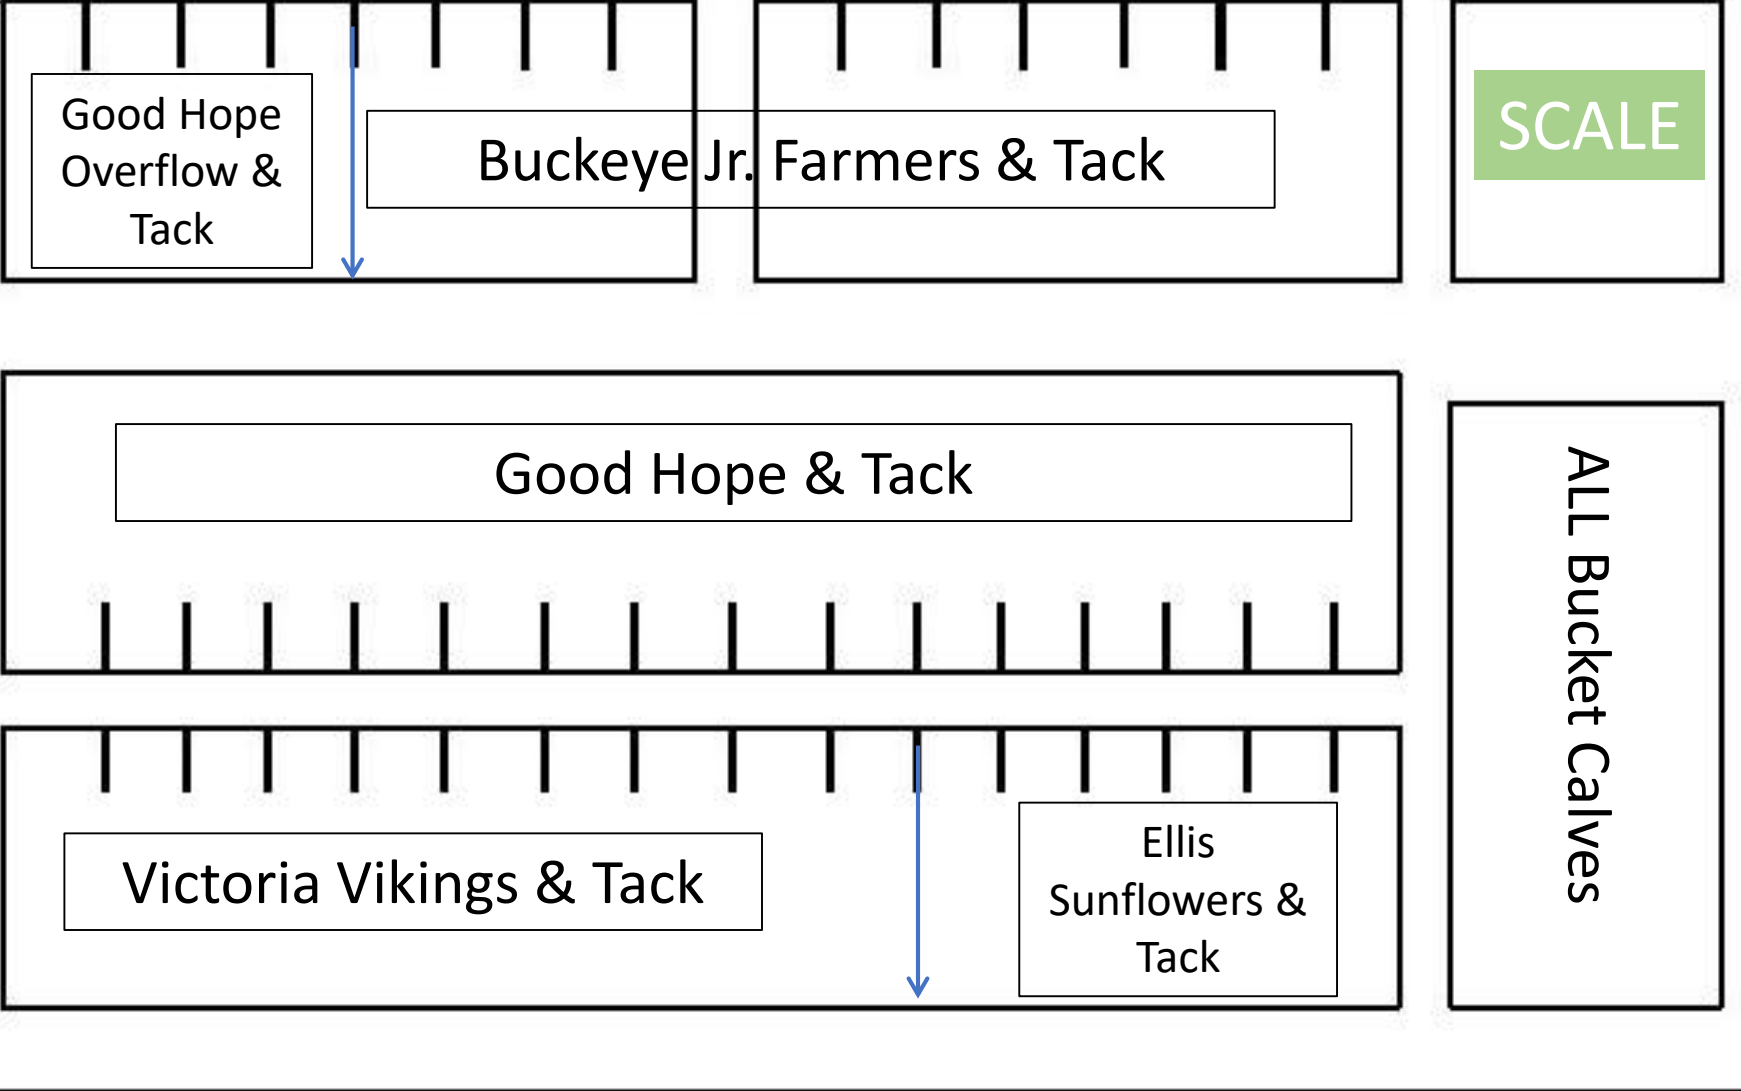

# 2024 DRAFT

Beef Barn Map

# 2024 DRAFT

## Sheep, Swine & Goat Barn

Neher	Scheck	Pfeifer	Tack	Sack	Tack	Sprague	Werth	Werth	Tack	Neher	Tack
-------	--------	---------	------	------	------	---------	-------	-------	------	-------	------

Tack	Pfeifer	Metzler	Tack
Wash Rack			Wash Rack

Stremel	Pfeifer
Stremel	K. Pfannenstiel
Vajnar	B. Pfannenstiel
Vajnar	Tack
Wasinger	Sack
D. Pfannenstiel	Schumacher
D. Pfannenstiel	Schumacher
Pianalto	Neher
Pianalto	
Tack	
Kimzey	Tack
Kimzey	Kimzey
Walter	Walter